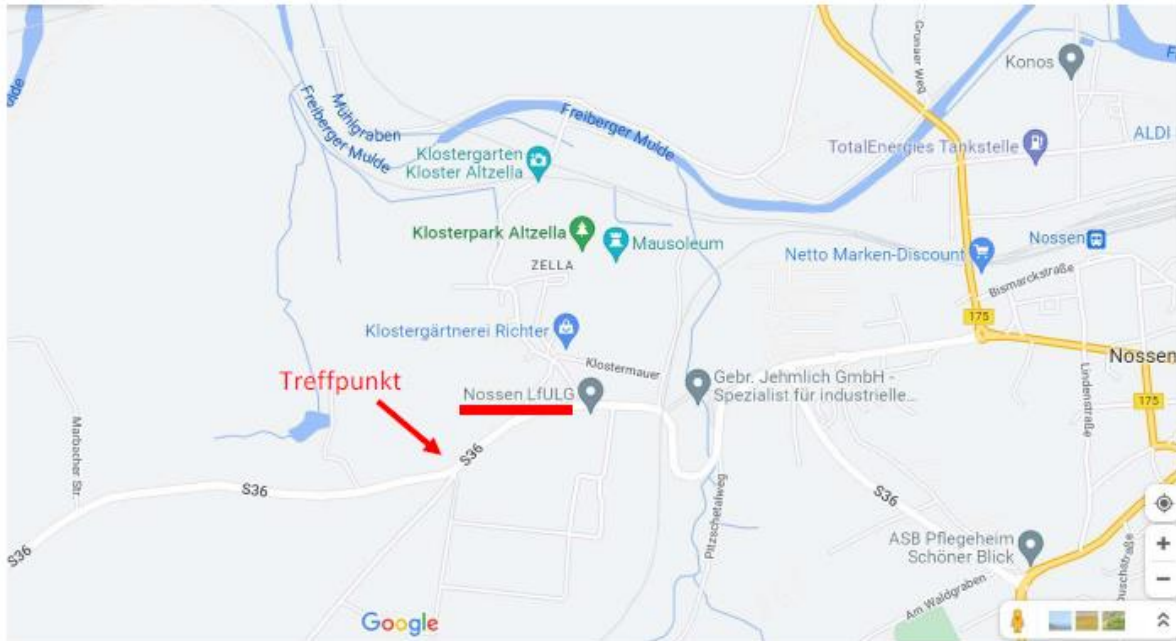

Treffpunkt LfULG Nossen

© Google Maps

Der GFL-Feldtag 2026 wird durchgeführt in Zusammenarbeit mit der Deutschen Saatveredlung AG (DSV) in Leutewitz, das Landesamt für Umwelt, Landwirtschaft und Geologie (LfULG) in Nossen, der Gesellschaft zur Förderung der Lupine e.V. und dem modellhaften Demonstrationsnetzwerk LeguNet.