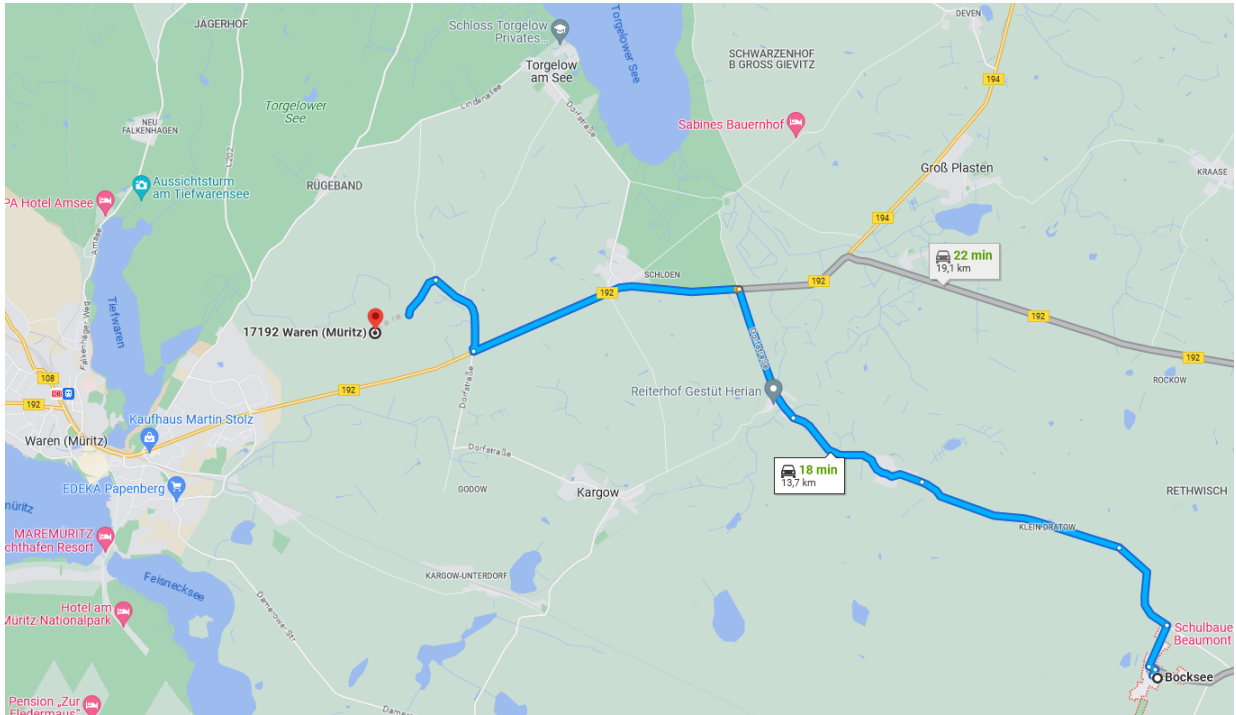

Der GFL-Feldtag wird durchgeführt in Zusammenarbeit mit der Saatzucht Steinach GmbH & Co KG Zuchtstation Bocksee, der Gesellschaft zur Förderung der Lupine und dem modellhaften Demonstrationsnetzwerk LeguNet.

## Anfahrt zur Vermehrungsfläche der Blauen Lupinensorte Carabor

Koordinaten für Google Maps: 53.5285, 12.7396